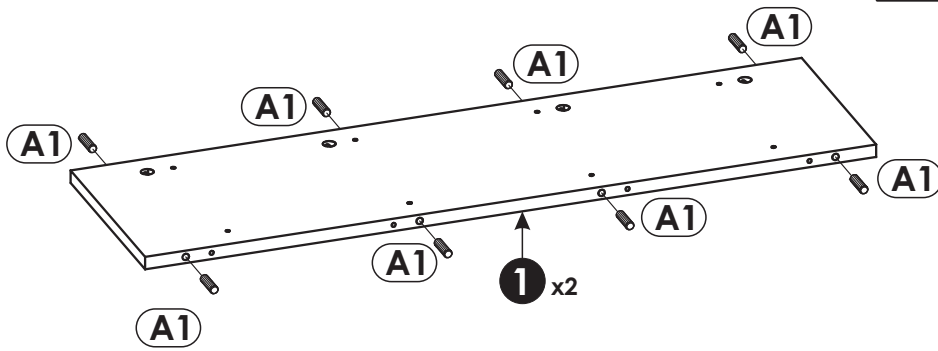

# CHELSEA

Large designer coffee table

4027044

Please, read the assembly instruction carefully, before assembling.

<b>A0</b> x8 $\phi 8 \times 24$ mm 	<b>A1</b> x30 $\phi 8 \times 35$ mm 	<b>E0a</b> x4 
<b>E0b</b> x8 	<b>E1</b> x12 	<b>F1</b> x12 
<b>G0</b> x8 	<b>G1</b> x8 $\phi 7 \times 50$ mm 	<b>J6</b> x16 4 x 30 mm 
<b>M</b> x1 	<b>N2</b> x8 3,5 x 16 mm 	<b>O2</b> x8 
<b>Q</b> x4 		

<b>1</b>	900	252	16	x2	1/1
<b>2</b>	900	862	16	x1	1/1
<b>3</b>	900	862	16	x1	1/1
<b>4</b>	628	100	16	x2	1/1
<b>5</b>	660	100	16	x2	1/1
<b>6</b>	902	117	19	x4	1/1

2 ▶

3 ▶

4 ▶

5 ▶

6 ▶

7 ▶

8 ▶

9 ▶

10 ▶

max.  
10 kg