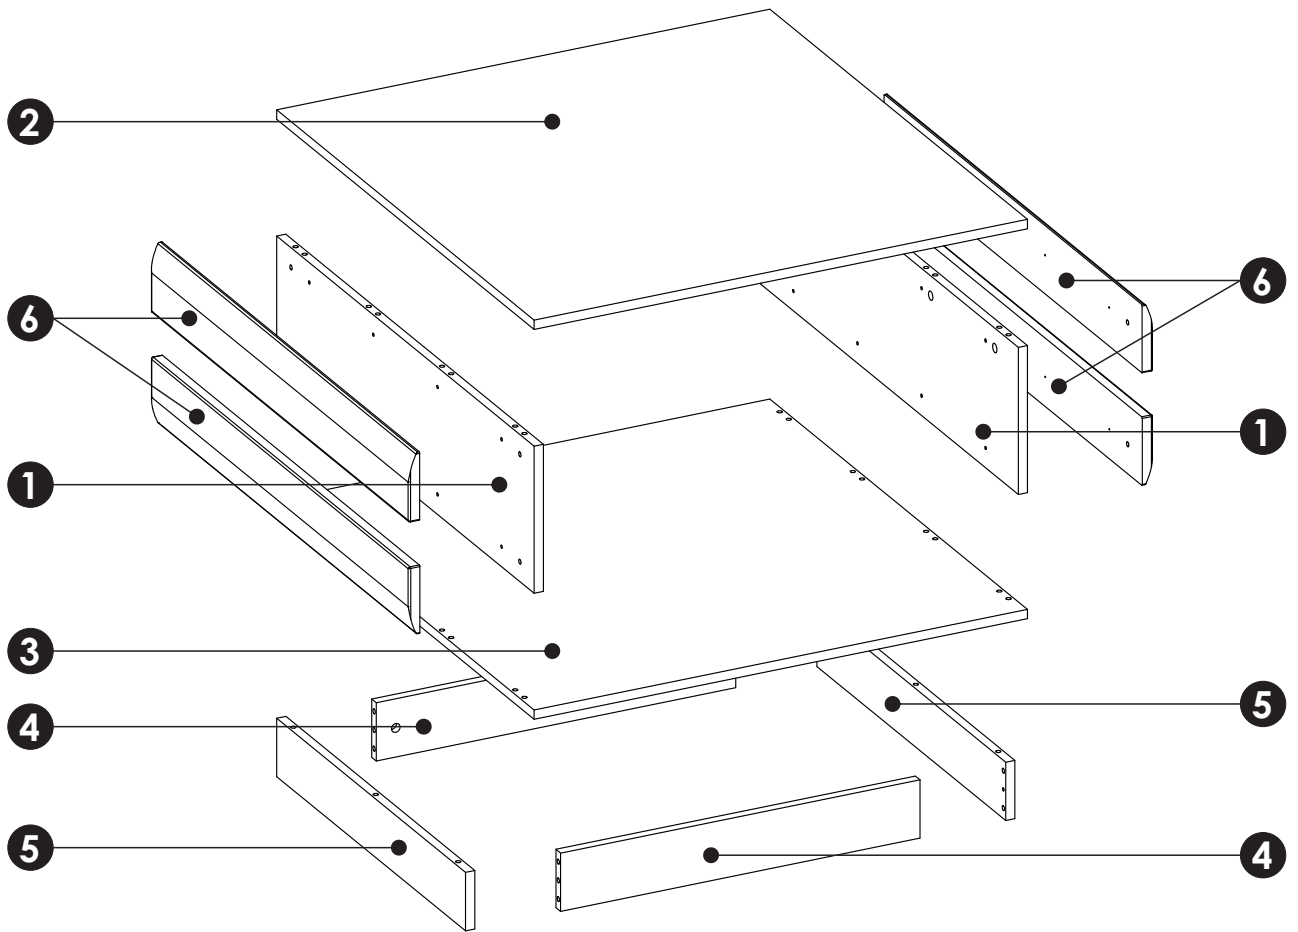

# CHELSEA

Large designer coffee table

4027044

Please, read the assembly instruction carefully, before assembling.

<b>A0</b> x8 $\phi 8 \times 24$ mm 	<b>A1</b> x30 $\phi 8 \times 35$ mm 	<b>E0a</b> x4 
<b>E0b</b> x8 	<b>E1</b> x12 	<b>F1</b> x12 
<b>G0</b> x8 	<b>G1</b> x8 $\phi 7 \times 50$ mm 	<b>J6</b> x16 4 x 30 mm 
<b>M</b> x1 	<b>N2</b> x8 3,5 x 16 mm 	<b>O2</b> x8 
<b>Q</b> x4 		

<b>1</b>	900	252	16	x2	1/1
<b>2</b>	900	862	16	x1	1/1
<b>3</b>	900	862	16	x1	1/1
<b>4</b>	628	100	16	x2	1/1
<b>5</b>	660	100	16	x2	1/1
<b>6</b>	902	117	19	x4	1/1

2 ▶

3 ▶

4 ▶

5 ▶

6 ▶

7 ▶

8 ▶

9 ▶

10 ▶

max.  
10 kg