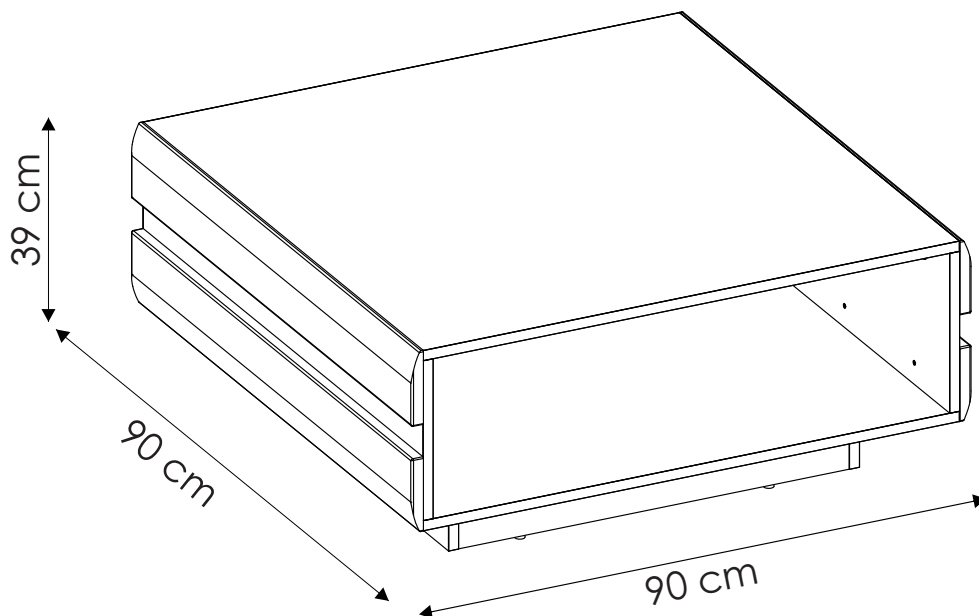

# CHELSEA

Large designer coffee table

4027044

Please, read the assembly instruction carefully, before assembling.

<b>A0</b> x8 $\phi 8 \times 24$ mm 	<b>A1</b> x30 $\phi 8 \times 35$ mm 	<b>E0a</b> x4 
<b>E0b</b> x8 	<b>E1</b> x12 	<b>F1</b> x12 
<b>G0</b> x8 	<b>G1</b> x8 $\phi 7 \times 50$ mm 	<b>J6</b> x16 4 x 30 mm 
<b>M</b> x1 	<b>N2</b> x8 3,5 x 16 mm 	<b>O2</b> x8 
<b>Q</b> x4 		

<b>1</b>	900	252	16	x2	1/1
<b>2</b>	900	862	16	x1	1/1
<b>3</b>	900	862	16	x1	1/1
<b>4</b>	628	100	16	x2	1/1
<b>5</b>	660	100	16	x2	1/1
<b>6</b>	902	117	19	x4	1/1

2 ▶

3 ▶

4 ▶

5 ▶

6 ▶

7 ▶

8 ▶