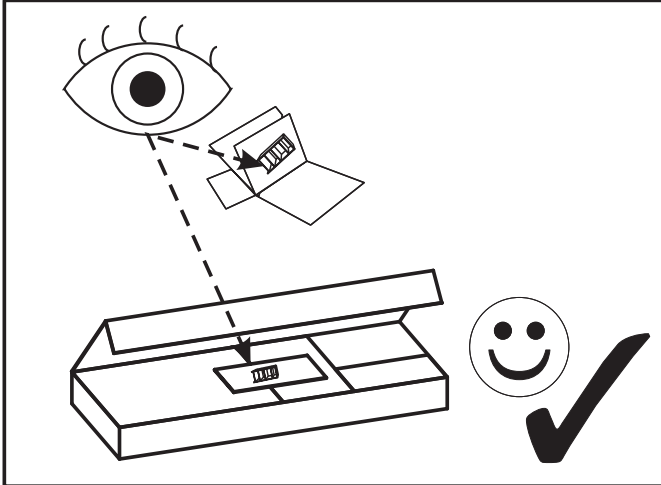

# CHELSEA

Large designer coffee table

4027044

Please, read the assembly instruction carefully, before assembling.

<b>A0</b> x8 $\phi 8 \times 24$ mm 	<b>A1</b> x30 $\phi 8 \times 35$ mm 	<b>E0a</b> x4 
<b>E0b</b> x8 	<b>E1</b> x12 	<b>F1</b> x12 
<b>G0</b> x8 	<b>G1</b> x8 $\phi 7 \times 50$ mm 	<b>J6</b> x16 4 x 30 mm 
<b>M</b> x1 	<b>N2</b> x8 3,5 x 16 mm 	<b>O2</b> x8 
<b>Q</b> x4 		

<b>1</b>	900	252	16	x2	1/1
<b>2</b>	900	862	16	x1	1/1
<b>3</b>	900	862	16	x1	1/1
<b>4</b>	628	100	16	x2	1/1
<b>5</b>	660	100	16	x2	1/1
<b>6</b>	902	117	19	x4	1/1

2 ▶

3 ▶

4 ▶

5 ▶

6 ▶

7 ▶

8 ▶