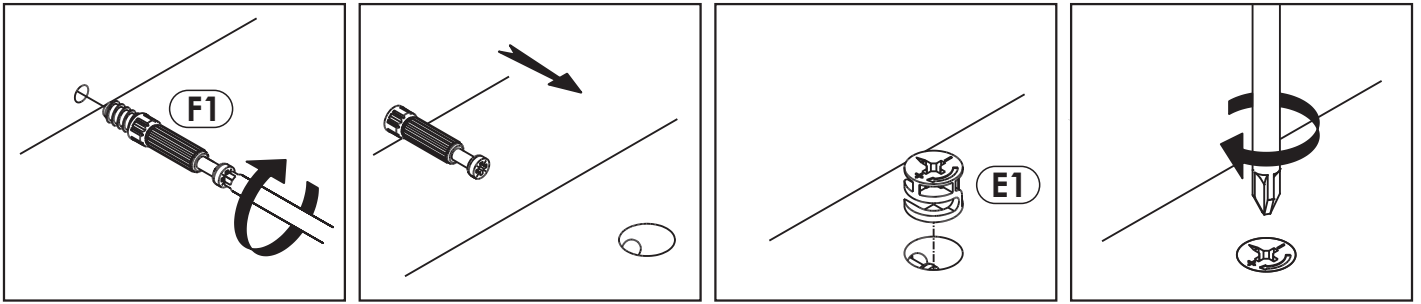

# CHELSEA

Large designer coffee table

4027044

Please, read the assembly instruction carefully, before assembling.

<b>A0</b> x8 $\phi 8 \times 24$ mm 	<b>A1</b> x30 $\phi 8 \times 35$ mm 	<b>E0a</b> x4 
<b>E0b</b> x8 	<b>E1</b> x12 	<b>F1</b> x12 
<b>G0</b> x8 	<b>G1</b> x8 $\phi 7 \times 50$ mm 	<b>J6</b> x16 4 x 30 mm 
<b>M</b> x1 	<b>N2</b> x8 3,5 x 16 mm 	<b>O2</b> x8 
<b>Q</b> x4 		

<b>1</b>	900	252	16	x2	1/1
<b>2</b>	900	862	16	x1	1/1
<b>3</b>	900	862	16	x1	1/1
<b>4</b>	628	100	16	x2	1/1
<b>5</b>	660	100	16	x2	1/1
<b>6</b>	902	117	19	x4	1/1

2 ▶

3 ▶

4 ▶

5 ▶

6 ▶

7 ▶

8 ▶