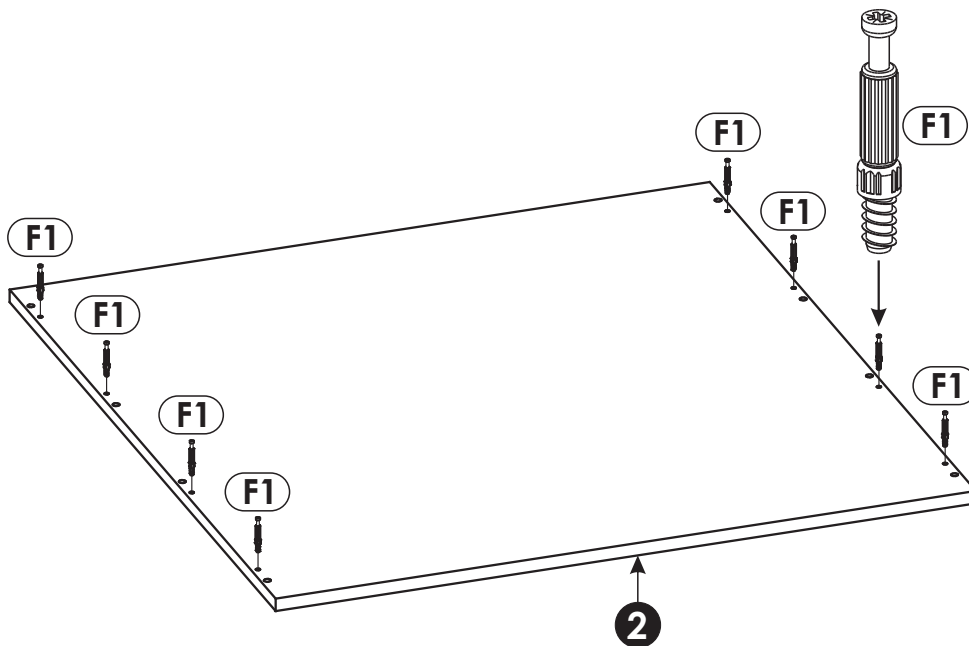

# CHELSEA

Large designer coffee table

4027044

Please, read the assembly instruction carefully, before assembling.

<b>A0</b> x8 $\phi 8 \times 24$ mm 	<b>A1</b> x30 $\phi 8 \times 35$ mm 	<b>E0a</b> x4 
<b>E0b</b> x8 	<b>E1</b> x12 	<b>F1</b> x12 
<b>G0</b> x8 	<b>G1</b> x8 $\phi 7 \times 50$ mm 	<b>J6</b> x16 4 x 30 mm 
<b>M</b> x1 	<b>N2</b> x8 3,5 x 16 mm 	<b>O2</b> x8 
<b>Q</b> x4 		

<b>1</b>	900	252	16	x2	1/1
<b>2</b>	900	862	16	x1	1/1
<b>3</b>	900	862	16	x1	1/1
<b>4</b>	628	100	16	x2	1/1
<b>5</b>	660	100	16	x2	1/1
<b>6</b>	902	117	19	x4	1/1

2 ▶

3 ▶

4 ▶

5 ▶

6 ▶

7 ▶

8 ▶

9 ▶

10 ▶

max.  
10 kg