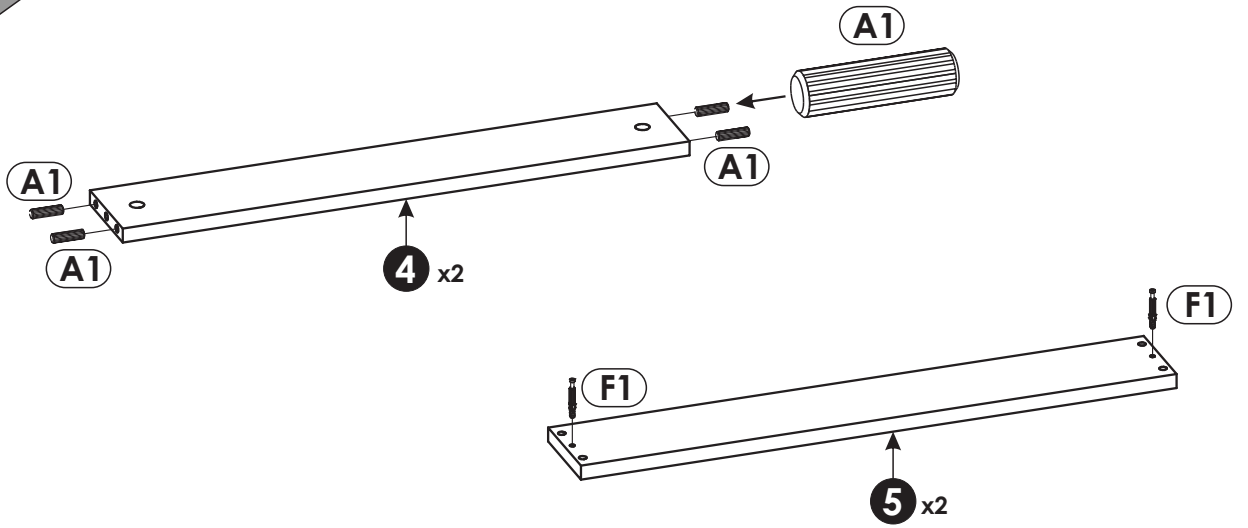

# CHELSEA

Large designer coffee table

4027044

Please, read the assembly instruction carefully, before assembling.

<b>A0</b> x8 $\phi 8 \times 24$ mm 	<b>A1</b> x30 $\phi 8 \times 35$ mm 	<b>E0a</b> x4 
<b>E0b</b> x8 	<b>E1</b> x12 	<b>F1</b> x12 
<b>G0</b> x8 	<b>G1</b> x8 $\phi 7 \times 50$ mm 	<b>J6</b> x16 4 x 30 mm 
<b>M</b> x1 	<b>N2</b> x8 3,5 x 16 mm 	<b>O2</b> x8 
<b>Q</b> x4 		

<b>1</b>	900	252	16	x2	1/1
<b>2</b>	900	862	16	x1	1/1
<b>3</b>	900	862	16	x1	1/1
<b>4</b>	628	100	16	x2	1/1
<b>5</b>	660	100	16	x2	1/1
<b>6</b>	902	117	19	x4	1/1

2 ▶

3 ▶

4 ▶

5 ▶

6 ▶

7 ▶

8 ▶

9 ▶

10 ▶

max.  
10 kg